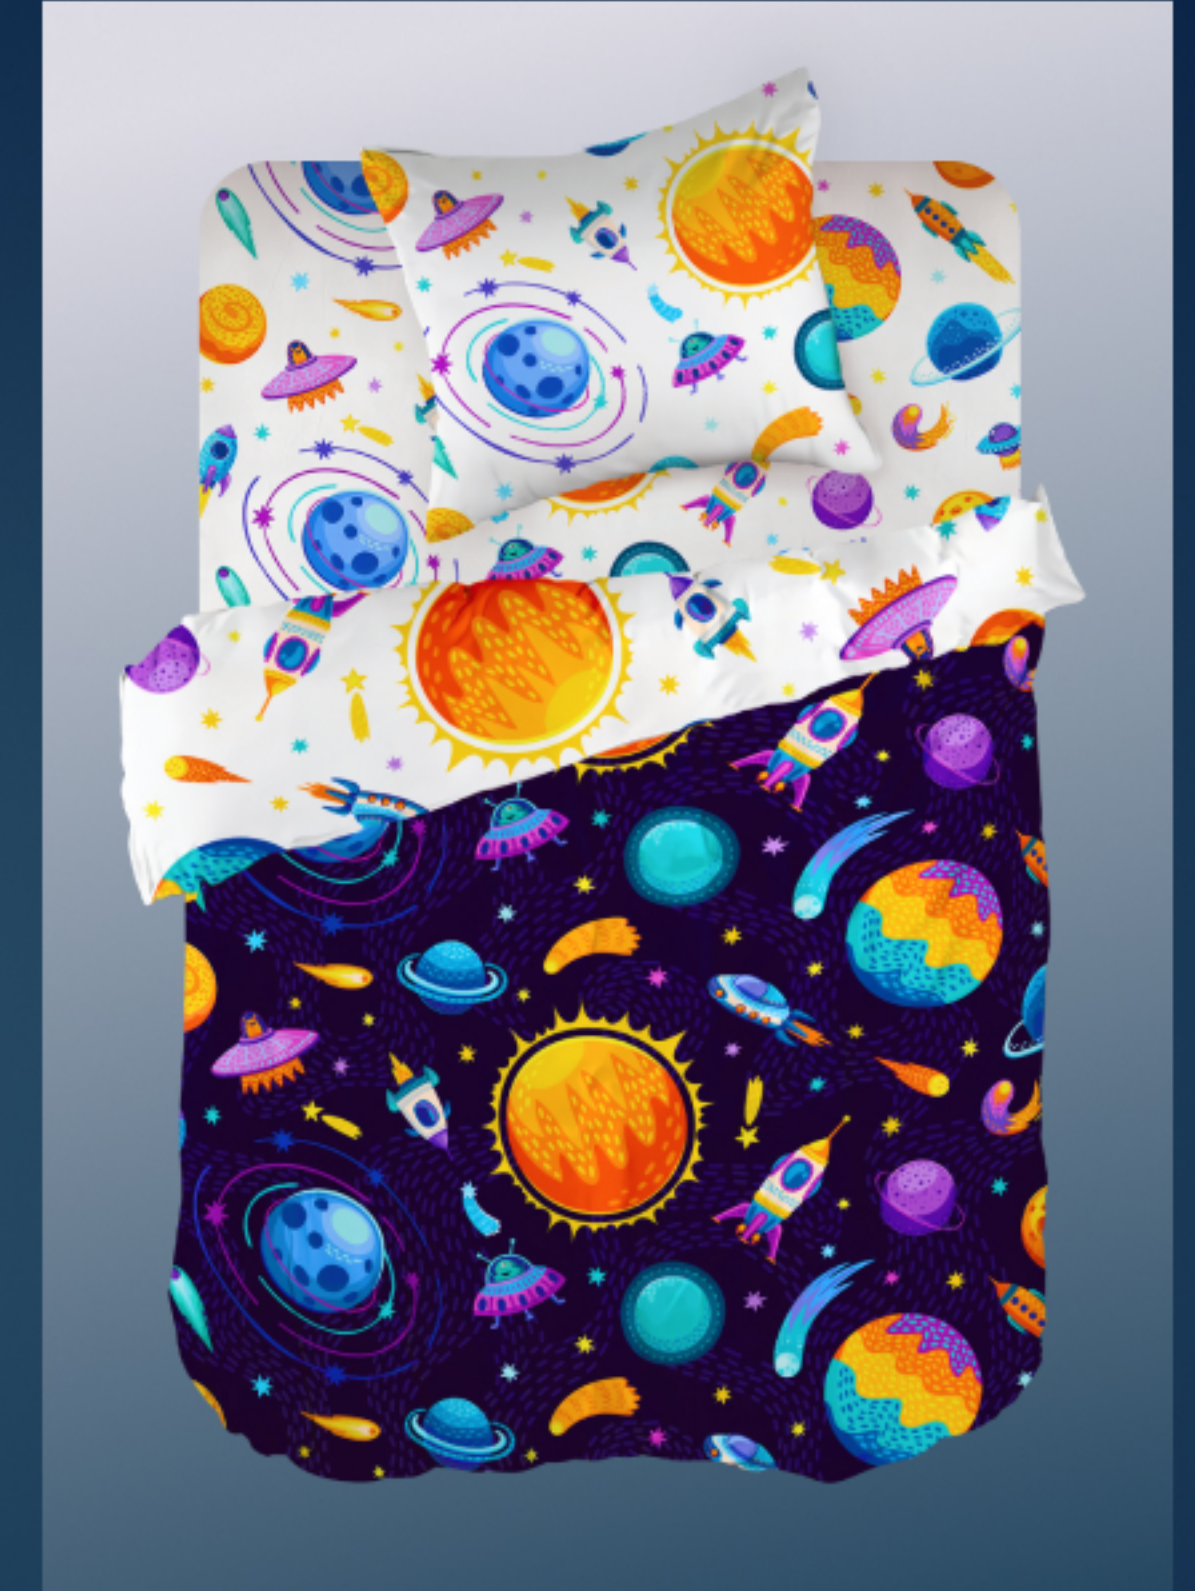

Галактика

16851-1/16851-2